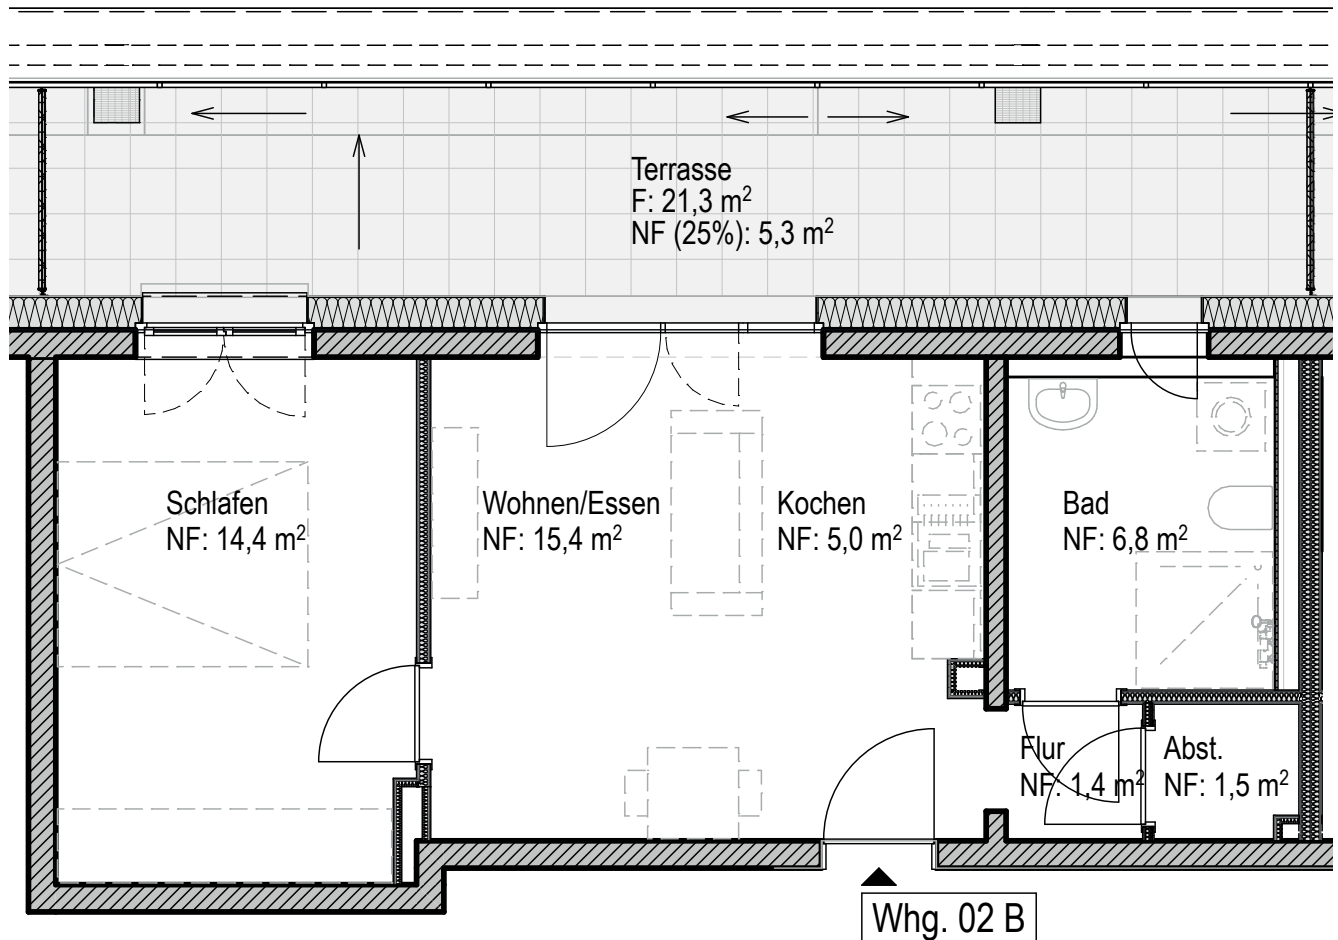

Alle Wohnungen sind öffentlich gefördert und stehen ausschließlich Personen mit einem Wohnberechtigungsschein (WBS) zur Verfügung.

Wohnung 10 2 Personen, 2 Zimmer

Knappenstieg 22 a-e, 31228 Peine-Telgte

Grundriss 2.0G

Objektdetails

Zimmer:	2 Zimmer
Wohnfläche:	ca. 50 m ²
Dachterrasse:	ja
Kautiön:	1.080,00 €

Kosten pro Monat

Kaltmiete:	360,00 €
Vorauszahlung der Heiz- und Betriebskosten:	150,00 €
Gesamt:	510,00 €